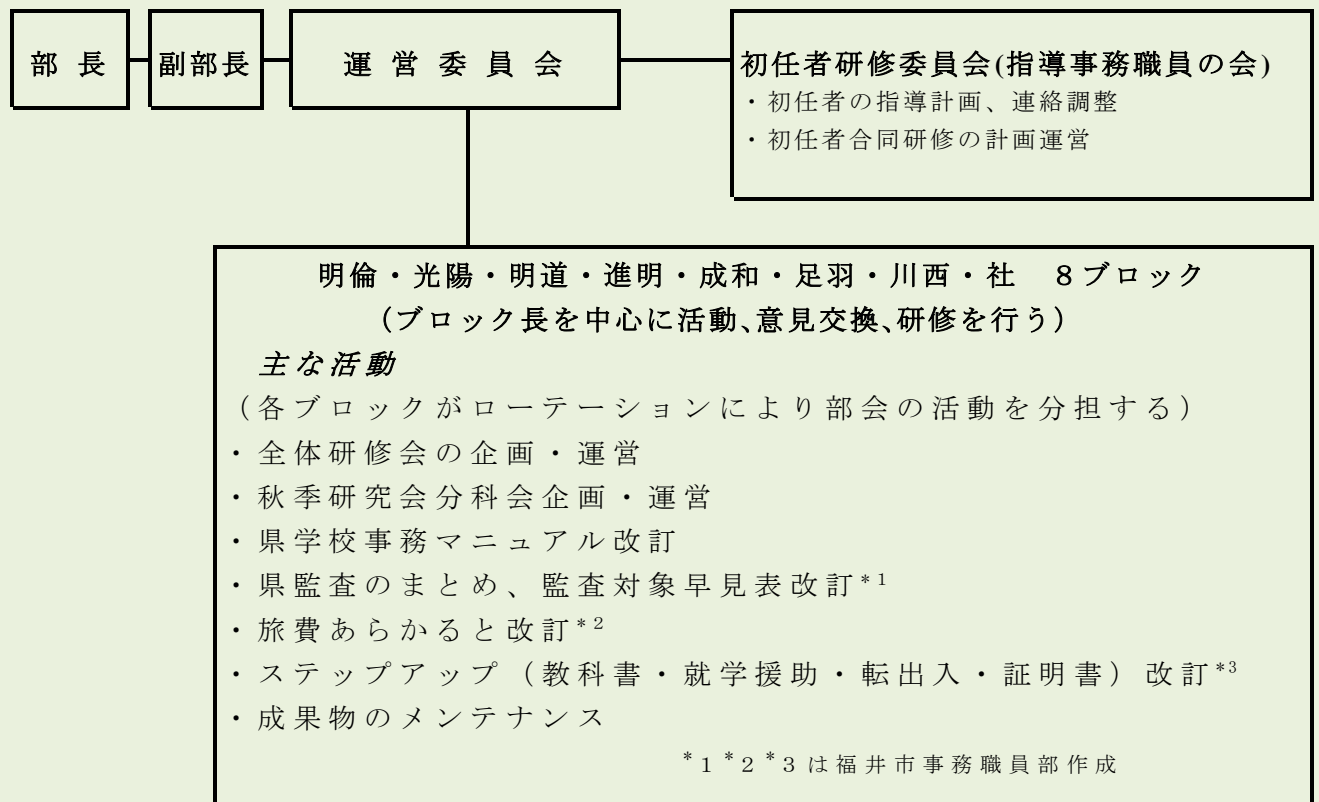

福井支部

構成メンバー

部長 1名
部員数 72名

小学校 47校 うち複数配置 5校 部員 51名
中学校 19校 うち複数配置 1校 部員 19名
小中併設校 4校 部員 3名

組織及び活動内容

令和6年度活動計画

- 5月10日 部会 … 支部活動の年間計画
- 6月10日 新採用管外転入事務職員等事務処理研修会 … 市の事務処理関係
- 10月下旬 「監査対象早見表」改訂の配信
- 11月下旬 市事務処理研修会 … 教育委員会3課と事務処理の確認
- 11月29日 教頭・事務職員合同研修会 … 情報共有
課題解決のための意見交換
- 1月 下旬 「旅費あらかると」改訂の配信
- 1月 下旬 「ステップアップ」改訂の配信
- 3月 上旬 部会 … 異動事務、各委員会活動報告
- 時期未定 全体研修会
- (随時) ブロック会 … 各種連絡・相談、旅費点検、新採用支援等